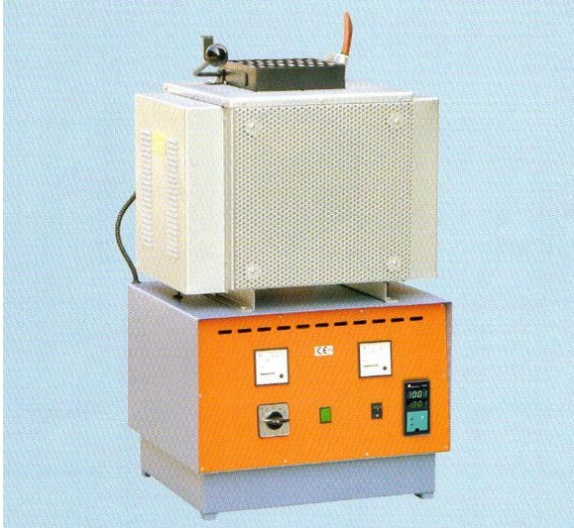

A BAGUETTES DE SILICE

Température maximum 1350°C

Capacité 5 kg
Tension 220v
Puissance 4 kw
Dimensions : 850xH520x870

4 930€ HT

Capacité 10 kg
Tension 220v
Puissance 5.5 kw
Dimensions : 850xH550x870

6018€ HT