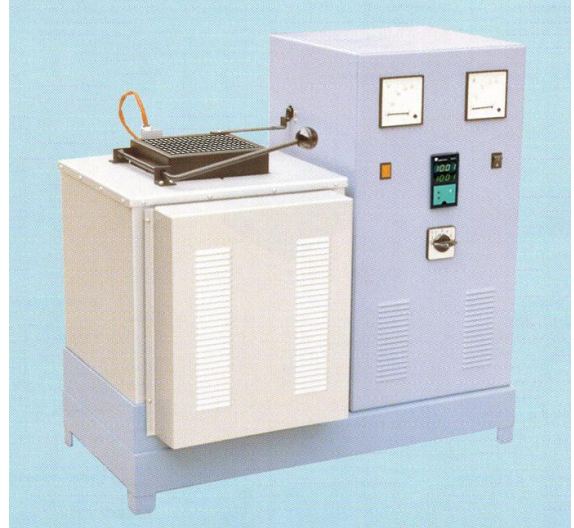

A BAGUETTES DE SILICE

Température maximum 1350°C

Capacité 5 kg
Tension 220v
Puissance 4 kw
Dimensions : 850xH520x870

4 930€ HT

Capacité 10 kg
Tension 220v
Puissance 5.5 kw
Dimensions : 850xH550x870

6018€ HT