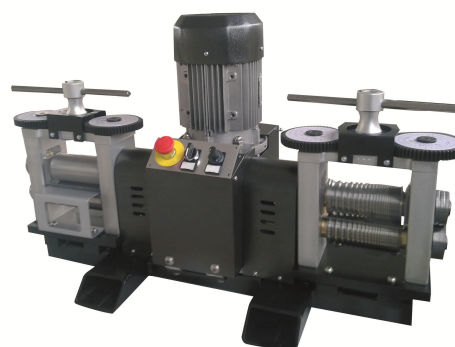

NOUVELLE GAMME DE LAMINOIRS 130 mm

TARIFS HT DEPART LYON

LAMINOIR MANUEL PLAQUE ET FIL 130mm	910€
COLONNE POUR LAMINOIR 130mm	158€
LAMINOIR ELECTRIQUE PLAQUE ET FIL 130mm AVEC VARIATEUR	4 250€

AUTRES MODELES DE LA GAMME SUR DEMANDE, N'HESITEZ PAS A NOUS CONTACTER !