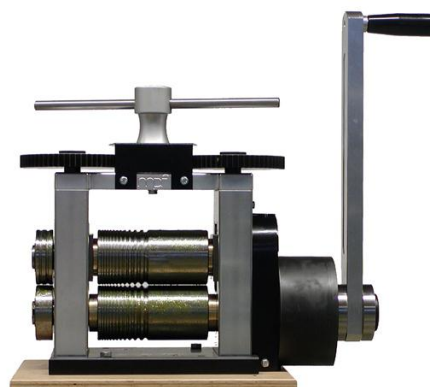

NOUVELLE GAMME DE LAMINOIRS 130 mm

TARIFS HT DEPART LYON

LAMINOIR MANUEL PLAQUE ET FIL 130mm	910€
COLONNE POUR LAMINOIR 130mm	158€
LAMINOIR ELECTRIQUE PLAQUE ET FIL 130mm AVEC VARIATEUR	4 250€

AUTRES MODELES DE LA GAMME SUR DEMANDE, N'HESITEZ PAS A NOUS CONTACTER !