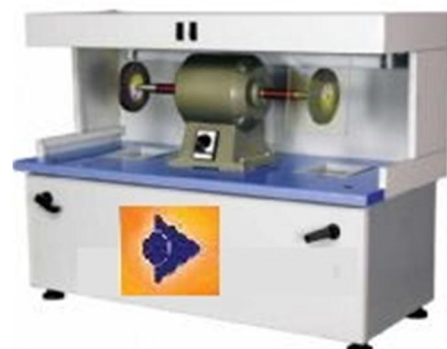

POLISSEUSE COMPACTE 600M3

MOTEUR ASPIRATION	400 W
PUISSANCE TOTALE	500 W
ASPIRATION	600M3
DIAM.MAXI DE BROSSE	Ø 120
DIMENSIONS CM	57X27XH38
POIDS	20KG

405-05

564€

POLISSEUSE COMPACTE 900M3

MOTEUR ASPIRATION	400 W
PUISSANCE TOTALE	500 W
ASPIRATION	900M3
DIAM.MAXI DE BROSSE	Ø 120
DIMENSIONS CM	55X23XH33
POIDS	19KG

405-10

650€

POLISSEUSE COMPACTE 1000M3

MOTEUR ASPIRATION	0.18KW 1/3 HP
MOTEUR de POLISSAGE	0.37 KW ½ HP
ASPIRATION	1000M3
DIAM.MAXI DE BROSSE	Ø 200
DIMENSIONS MM	605X420XH635
POIDS	28KG

405-03

680€

POLISSEUSE COMPACTE 1000M3

MOTEUR ASPIRATION	0.18KW 1/3 HP
MOTEUR de POLISSAGE	0.37 KW ½ HP
ASPIRATION	1000M3
DIAM.MAXI DE BROSSE	Ø 200
DIMENSIONS MM	780X370XH590
POIDS	34KG

405-04

810€